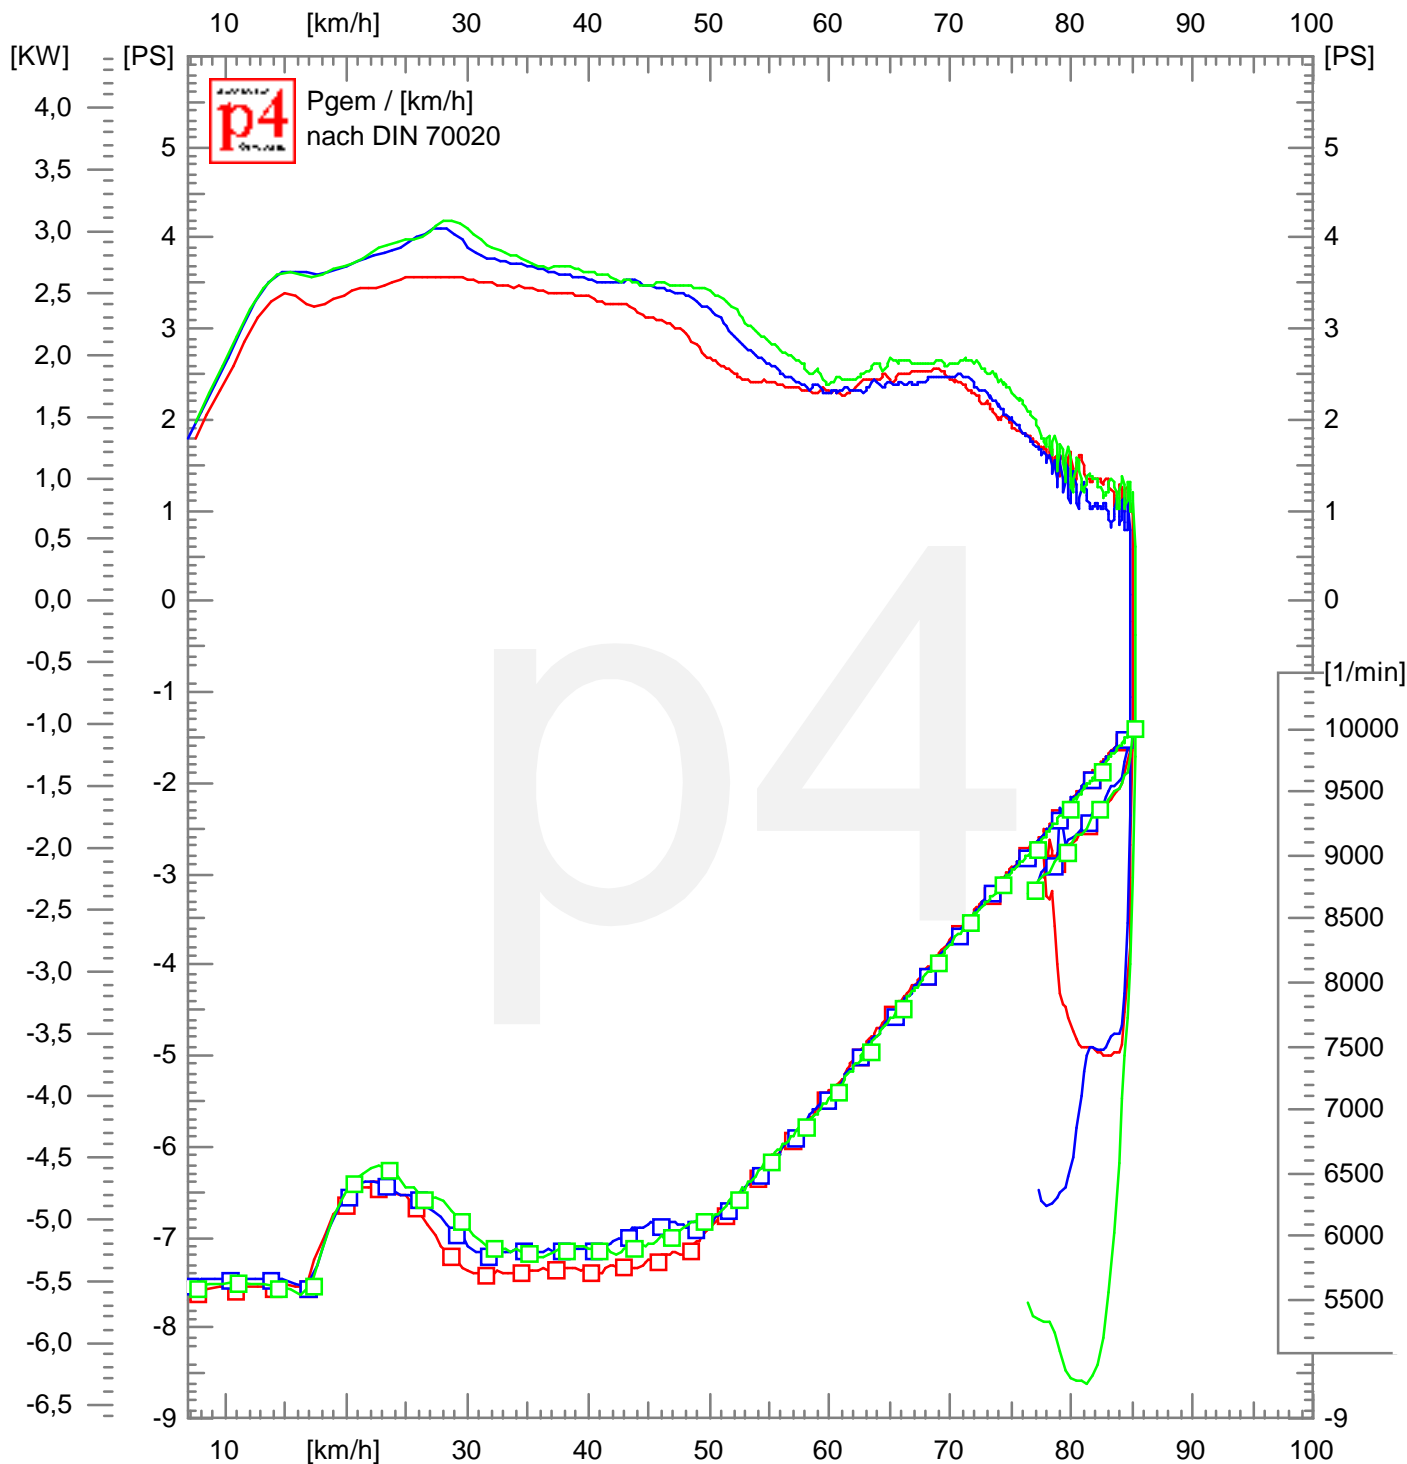

new pepe

143
20. 6. 2011 17:38

SONSTIGE bis 50ccm
2.6 KW/6238 RPM | 3.6 PS/6238 RPM | vmax: 85.1 km/h
k=1,010 (24°C/35%/1010mbar)
Benelli New Pepe
seria

145
20. 6. 2011 18:08

SONSTIGE bis 50ccm
3.0 KW/6153 RPM | 4.1 PS/6153 RPM | vmax: 84.9 km/h
k=1,013 (26°C/34%/1010mbar)
Benelli New Pepe
kratke sanie

new pepe

148

20. 6. 2011 18:50

SONSTIGE bis 50ccm

3.1 KW/6200 RPM | 4.2 PS/6200 RPM | vmax: 85.3 km/h

k=1,015 (27°C/32%/1010mbar)

Benelli New Pepe

kratke sanie, MHR klapky+8mm